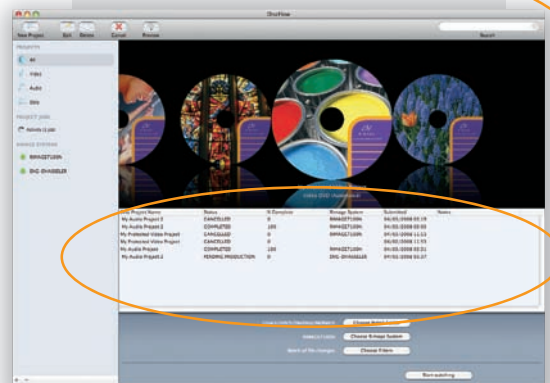

Mise en réseau sans limitation

Rimage DiscFlow tire pleinement parti des possibilités de la mise en réseau. Le processus de recherche automatique (Automatic discovery) permet aux utilisateurs de trouver et d'utiliser immédiatement l'ensemble des systèmes d'édition numérique Rimage connectés au réseau. Les systèmes d'édition numérique Rimage intègrent en une seule opération la gravure du disque et son impression permanente directement sur sa surface. L'ensemble matériel et logiciel de Rimage, aux fonctionnalités complètes, peut se partager via un réseau entre un grand nombre d'utilisateurs – comme une imprimante réseau – ce qui permet une intégration transparente et simultanée avec les postes clients Mac et Windows

Avec Rimage DiscFlow, les producteurs de contenus numériques peuvent:

- Créer un ou plusieurs, DVD d'évaluation, des dailies, des DVD de prévisualisation ou de promotion en interne, manuellement ou automatiquement, sans être monopolisés par de longues opérations de gravure;
- Protéger leur contenu numérique, mettre en place de nouvelles opportunités de revenu et de diffusion avec Rimage Video Protect, une puissante application qui bloque les logiciels de copie et d'extraction numérique des disques, et
- Apprécier la facilité et l'économie d'une production locale tout en ajoutant de nouveaux services, pour de nouvelles sources de revenu, et impressionner leurs clients par la qualité photo réaliste des disques imprimés.

Une automatisation totale

Rimage DiscFlow automatise complètement l'édition numérique, la création d'un seul ou de plusieurs milliers de disques est rendue rapide et efficace, même dans de multiples formats. L'utilisateur dépose tout simplement les fichiers dans un dossier sous surveillance "watch folder" pour lancer une gravure et une impression sans autre intervention.